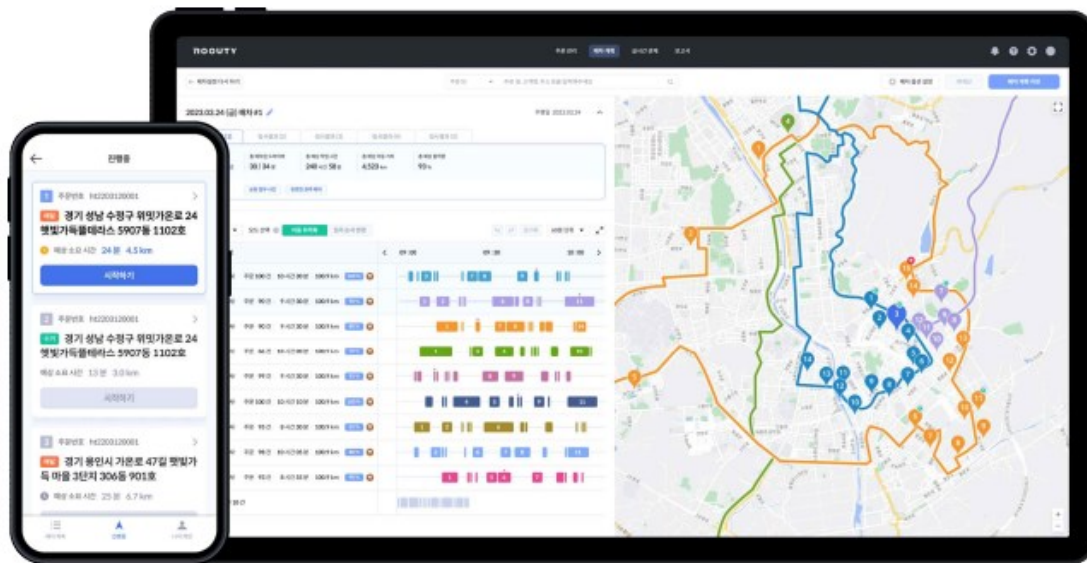

□ 企業名 : 株式会社ウィーミートモビリティ

◎ 会社概要

会社名	(株)ウィーミートモビリティ	代表取締役	ガン・ギソン
設立日	2017.05.25	Homepage	https://www.wemeetmobility.com
住所	21, Baekbeom-ro 31-gil, Mapo-gu, Seoul, Republic of Korea		

◎ 製品紹介

□ 製品名 : ルーティング技術基盤の統合物流管理システム<経由、配車>「ROOUTY」

□ 製品概要

- 複数の車両に業務を均等に配分し、経路を最適化するルーティング技術
- リアルタイムで発生するトラブルに対して、即時対応可能
- 異なる地図間の細部データマッチング及び到着時間予測技術
- 別途機械の設置無し、GPSのみでトラッキングし車両をモニタリング

□ 製品の特徴・仕様

- 径路最適化機能: 車両の出発地点と経由地の情報を元に、複数の車両を多数の経由地へ移動させるための最適な移動経路を自動算出
- リアルタイム管制機能: 専用のドライバーアプリを通じて、GPSを基板にリアルタイムでの車両の状態(位置、注文状態、車両状態)を確認可能
- レポート機能: 毎日確定した配車計画と実行結果はデータレイク(Data Lake)に保存され、統計レポート形式で抽出可能

◎ 製品写真

サービスイメージ